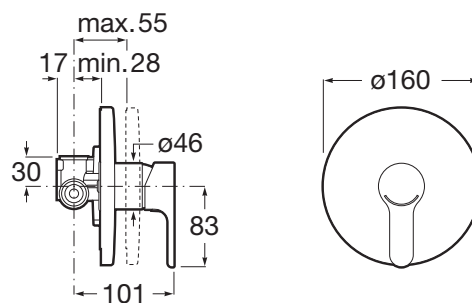

L20

Baterie cadă sau du încastrată

PRE (FĂRĂ TVA) (FĂRĂ TVA)

792,00 LEI

SCHIȚE TEHNICE

CARACTERISTICI

Finisaj: Crom

Locație de aplicare: Duș

Mounting type: Încăstrat

Tip mixer: Cu monocomandă

L20

Pur și simplu contemporan. Aceasta este o colecție de baterii, ale căror linii simple, contemporane și intuitive le transformă în accesoriile adecvate pentru orice tip de spațiu. Această serie face parte din colecțiile de baterii inovatoare ale Roca care pornesc apa rece în partea din față. Această colecție Roca de baterii vă oferă un confort maxim și un consum minim de apă și energie, datorită tehnologiei inovatoare.